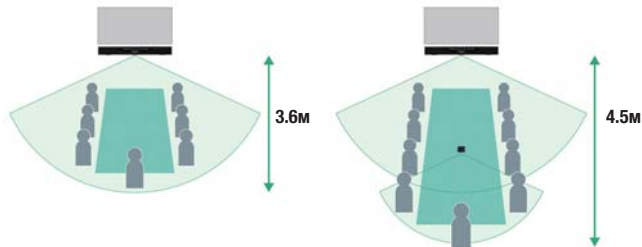

- Легко закрепить в одиночку
- Поверните для легкого подключения кабеля
- Проставки включены, чтобы соответствовать глубине дисплея
- Совместимость с кабель каналом

Увеличьте зону охвата

• Массив микрофонов CS-700 специально оптимизирован для людей, находящихся в радиусе до 3,5 м, дополнительный микрофон XM-CS-700 позволяет расширить этот диапазон