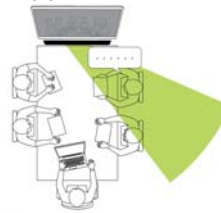

CS-700

РАСШИРЯЙТЕСЬ ВМЕСТЕ С КОМНАТОЙ

ПЕРЕГОВОРНАЯ СРЕДНЯЯ

– Отдельностоящий

Аудио-Видео качество лучше в сегменте

- Удостоенная премий технология обработки звукового сигнала
- Самонастраивающийся лучеформирующий микрофонный массив
- 4 динамика Yamaha
- Широкоугольная 120° HD камера с электронным PTZ

Лучеформирующий микрофонный массив

Широкоугольная 120° HD камера

Гибкое соединение

- USB аудио и видео поддержка
- Подключение звонков с Bluetooth и NFC
- Работает с выбранным вами приложением UC

Настенный кронштейн в комплекте

- Легко закрепить в одиночку
- Поверните для легкого подключения кабеля
- Проставки включены, чтобы соответствовать глубине дисплея
- Совместимость с кабель каналом

Увеличьте зону охвата

• Массив микрофонов CS-700 специально оптимизирован для людей, находящихся в радиусе до 3,5 м, дополнительный микрофон XM-CS-700 позволяет расширить этот диапазон