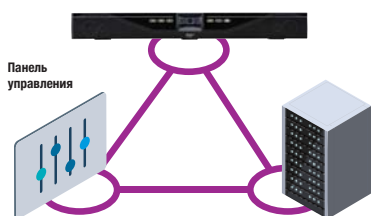

- Легко закрепить в одиночку
- Поверните для легкого подключения кабеля
- Проставки включены, чтобы соответствовать глубине дисплея
- Совместимость с кабель каналом

Увеличьте зону охвата

• Массив микрофонов CS-700 специально оптимизирован для людей, находящихся в радиусе до 3,5 м, дополнительный микрофон XM-CS-700 позволяет расширить этот диапазон

Дополнительный Mute

• Обеспечивает дополнительную кнопку отключения звука, позволяющую легко отключить систему CS-700 со стола

Простая настройка

• Просто подключается к фирменному разъему для дополнительного микрофона на CS-700. Длина кабеля 7,6 метров.

ПРОСТАЯ ИНТЕГРАЦИЯ В СУЩЕСТВУЮЩУЮ СИСТЕМУ

Полный API для интеграции с системами управления помещениями

• Поддержка протокола SSH

Для загрузки API для вашего продукта зайдите на <https://uc.yamaha.com/resources/support/api/>