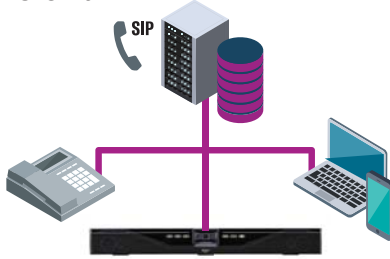

- Легко закрепить в одиночку
- Поверните для легкого подключения кабеля
- Проставки включены, чтобы соответствовать глубине дисплея
- Совместимость с кабель каналом

Увеличьте зону охвата

• Массив микрофонов CS-700 специально оптимизирован для людей, находящихся в радиусе до 3,5 м, дополнительный микрофон XM-CS-700 позволяет расширить этот диапазон

ПРОСТАЯ ИНТЕГРАЦИЯ В СУЩЕСТВУЮЩУЮ СИСТЕМУ

Полный API для интеграции с системами управления помещениями

• Поддержка протокола SSH

Для загрузки API для вашего продукта зайдите на <https://uc.yamaha.com/resources/support/api/>

Интеграция в SIP/Управление Звонками *Только CS-700SP

- Встроенный интерфейс SIP для интеграции с менеджером звонков
- Поддержка большинства VoIP платформ
- Объедините звонки SIP и USB

Простота Управления